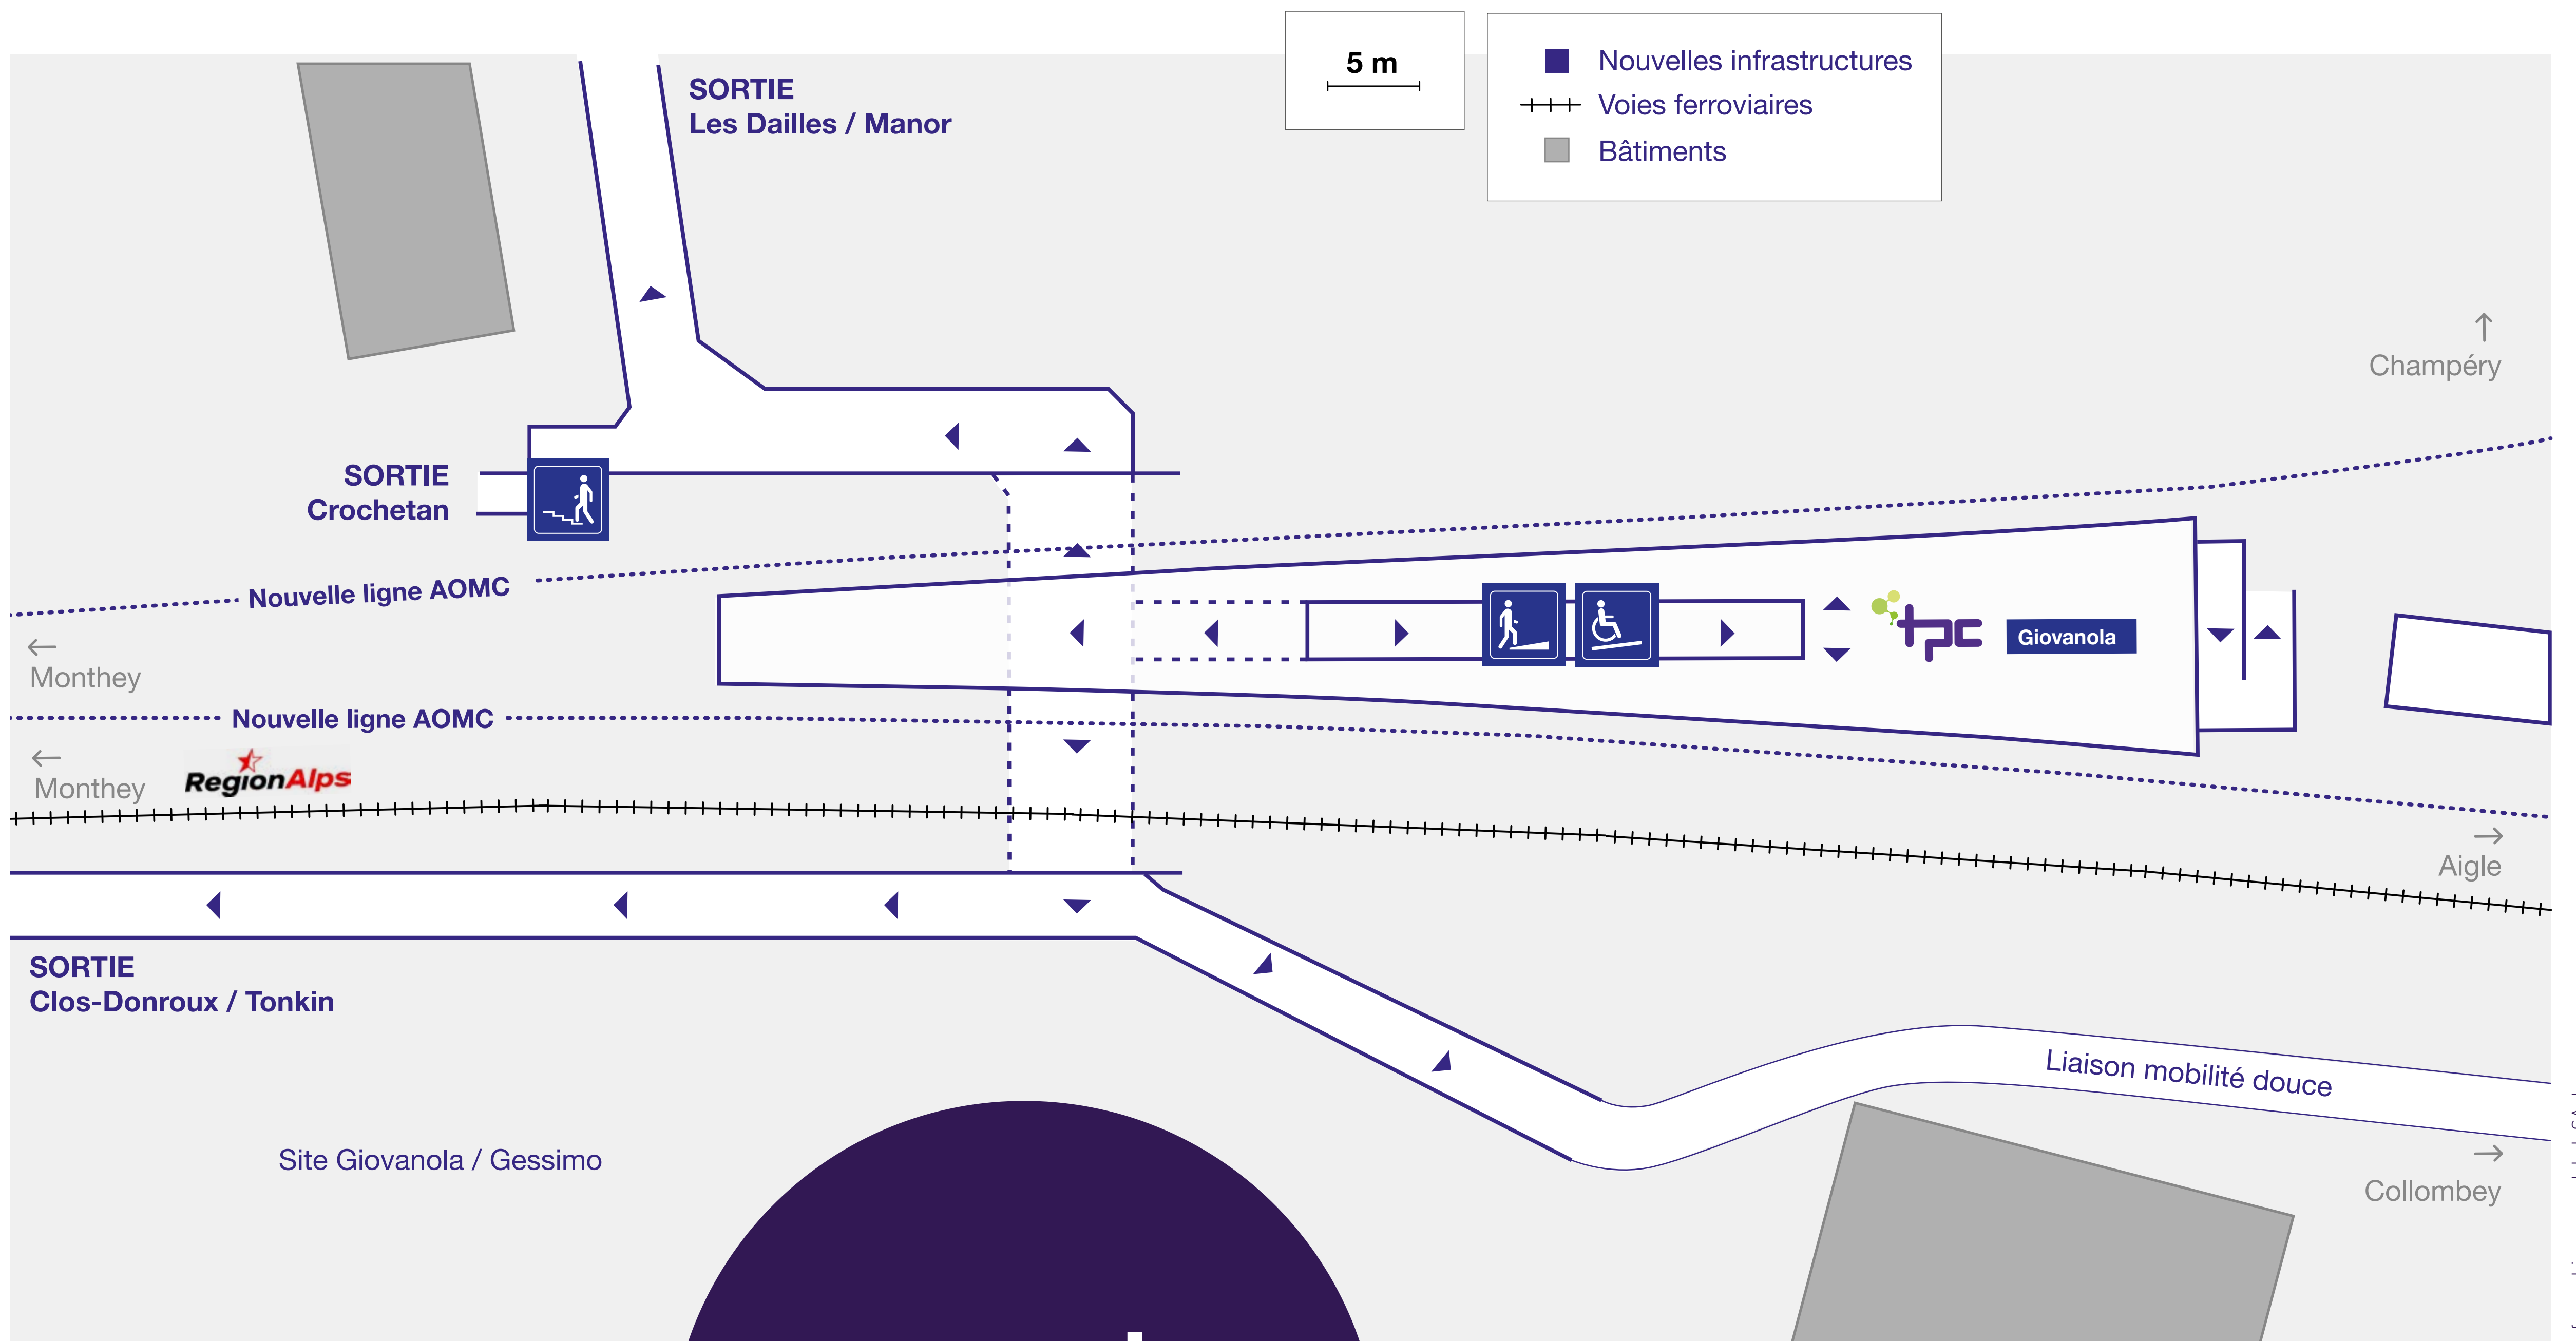

B

Monthey-Giovanola

Infographie: promodal.ch SA, Luastine

au centre
d'un quartier à fort
développement

accès
aux grands
magasins

nouveau
passage
sous voie pour
les mobilités
douces